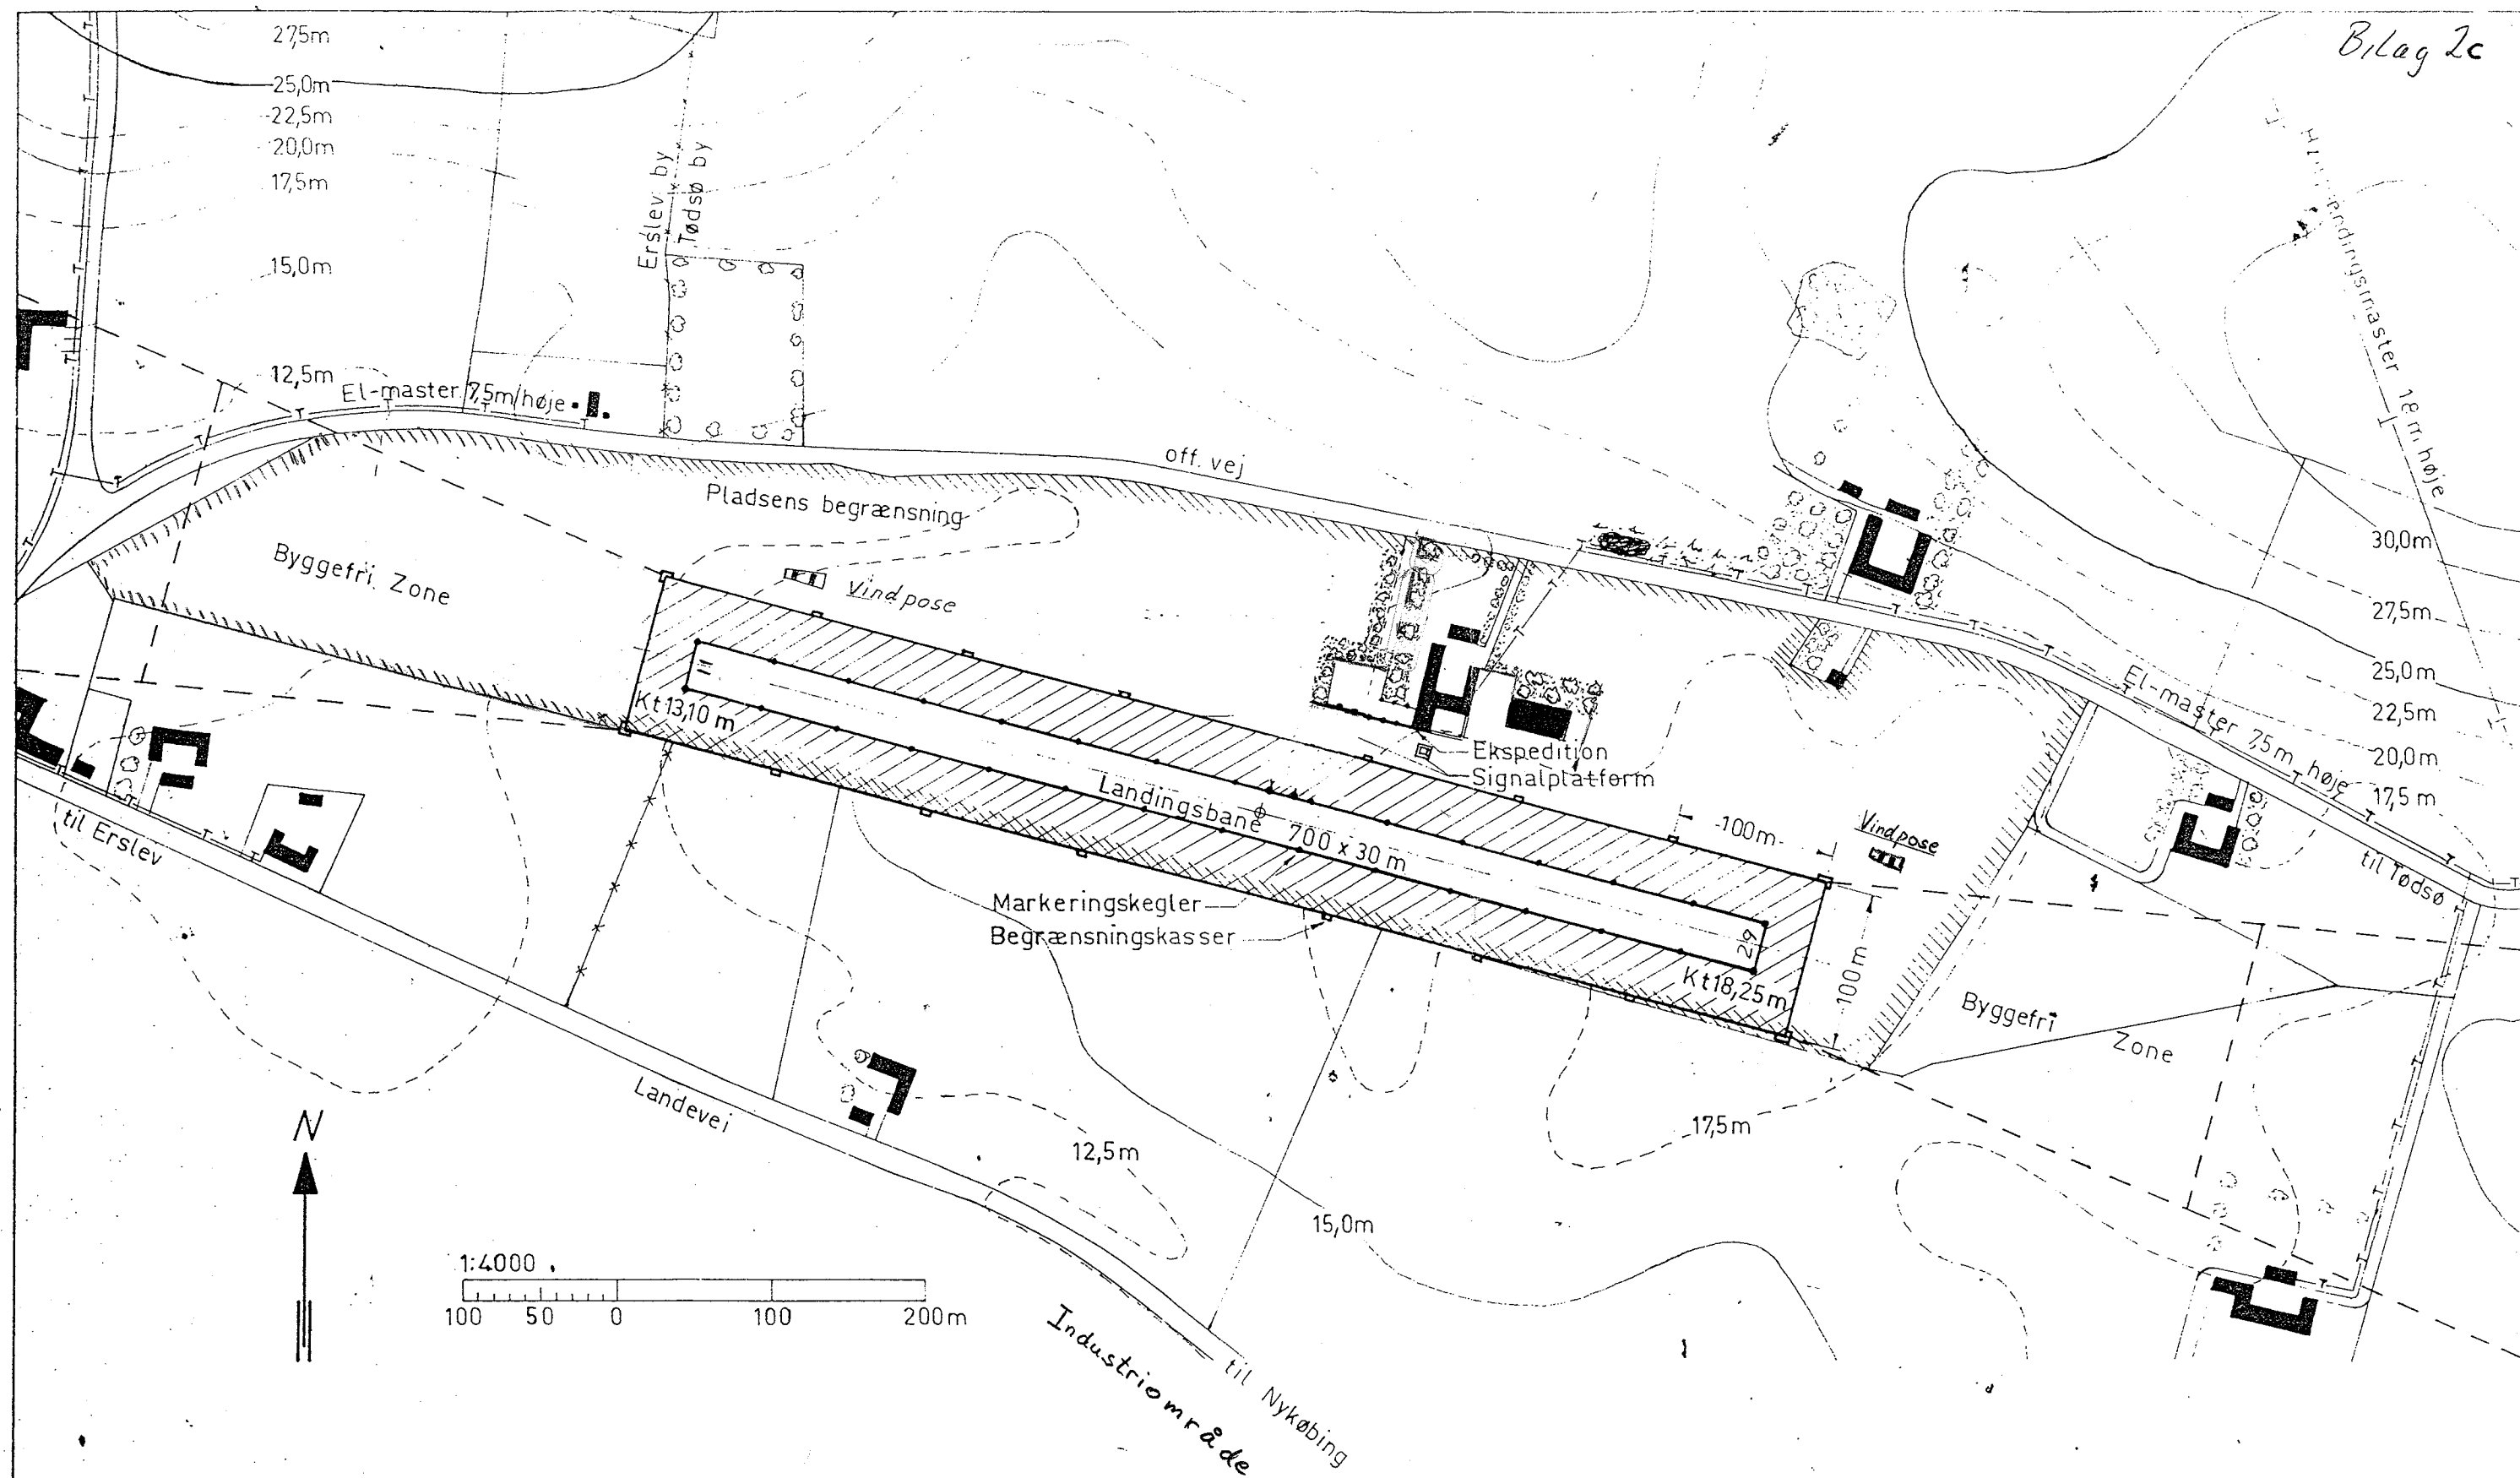

Referencepunkt:
 ☉-bane, st.428 fra vest-skel
 Koordinater (system 34)
 y = 267306,45
 x = 306977,20

SVÆVETHY		Offentlig Landingsplads; Tødsø, Mors	
Morsø Flyveplads		Situationsplan (indretning og matrikelskel)	
Mål	1:4 000	16.10.1970	K.S. rettet 15-96 JCP
			2

Referencepunkt:
 C-bane, st. 428 fra vest-skel
 Koordinater (system 34)
 y = 267306,45
 x = 306977,20

SVÆVETHY	Offentlig Landingsplads; Tødsø, Mors	
Morsø Flyveplads	Situationsplan (indretning og matrikelskel)	tegn.nr.
Mål 1:4000	16.10.1970 K.S. rettet 15-96 JCP	2